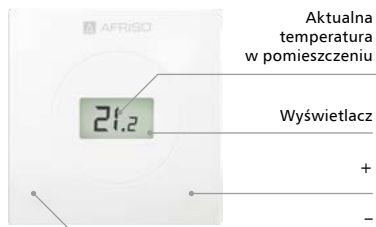

AFRISO Sp. z o.o.
Szałsza, ul. Kościelna 7
42-677 Czekanów
www.afriso.pl

Zespół Obsługi Klienta
tel. 32 330 33 55
fax 32 330 33 51
zok@afriso.pl

Termostat pokojowy FloorControl RT01 D-BAT

OSTRZEŻENIE!

Prace przy obwodach elektrycznych należy zlecić wyłącznie uprawnionemu elektromonterowi.

Nie dopuszczać do kontaktu urządzenia z wodą.

Przed rozebraniem obudowy odłączyć listwę sterującą lub inne sterowane urządzenie od sieci.

Nie dokonywać żadnych przeróbek w urządzeniu.

Opis urządzenia

Termostat FloorControl RT01 to kompaktowe urządzenie z wyświetlaczem i wbudowanym czujnikiem temperatury, które umożliwia precyzyjną nastawę temperatury w pomieszczeniu lub pomieszczeniach. Termostat zasilany jest dwiema bateriami AAA.

Termostat pokojowy FloorControl RT01 łączy się z listwą sterującą do ogrzewania podłogowego FloorControl WB01 D-8 w celu sterowania instalacją ogrzewania podłogowego.

Termostat RT01 może także być wykorzystany do sterowania on/off dowolnym urządzeniem grzewczym/chłodzącym.