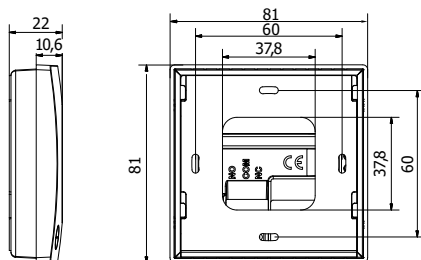

### Montaż na ścianie

Miejsce montażu termostatu musi zapewniać ochronę przed czynnikami atmosferycznymi. Termostat RT01 jest przeznaczony do montażu naściennego. Termostat przytwierdza się do ściany poprzez otwory montażowe (A) w tylnej części jej obudowy. Aby odłączyć tylną część obudowy od termostatu, należy je rozsunąć i uwolnić z zatrzasków.

### Wymiary

## Dane techniczne

Parametr / część	Wartość / opis
Ogólna specyfikacja	
Wymiary (szer. x wys. x gł.)	81 x 81 x 22 mm
Temperatura otoczenia	5÷50°C
Zakres nastawy temperatury	5÷35°C
Błąd pomiaru czujnika	+/- 0,5°C
Parametry elektryczne	
Zasilanie	baterie 2xAAA 1,5 V (LR03)
Obciążalność styku	1 A/250 V AC
Typ przewodu	2x0,5 mm <sup>2</sup>