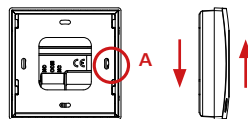

Montaż na ścianie

Miejsce montażu termostatu musi zapewniać ochronę przed czynnikami atmosferycznymi. Termostat RT01 jest przeznaczony do montażu naściennego. Termostat przytwierdza się do ściany poprzez otwory montażowe (A) w tylnej części jej obudowy. Aby odłączyć tylną część obudowy od termostatu, należy je rozsunąć i uwolnić z zatrzasków.