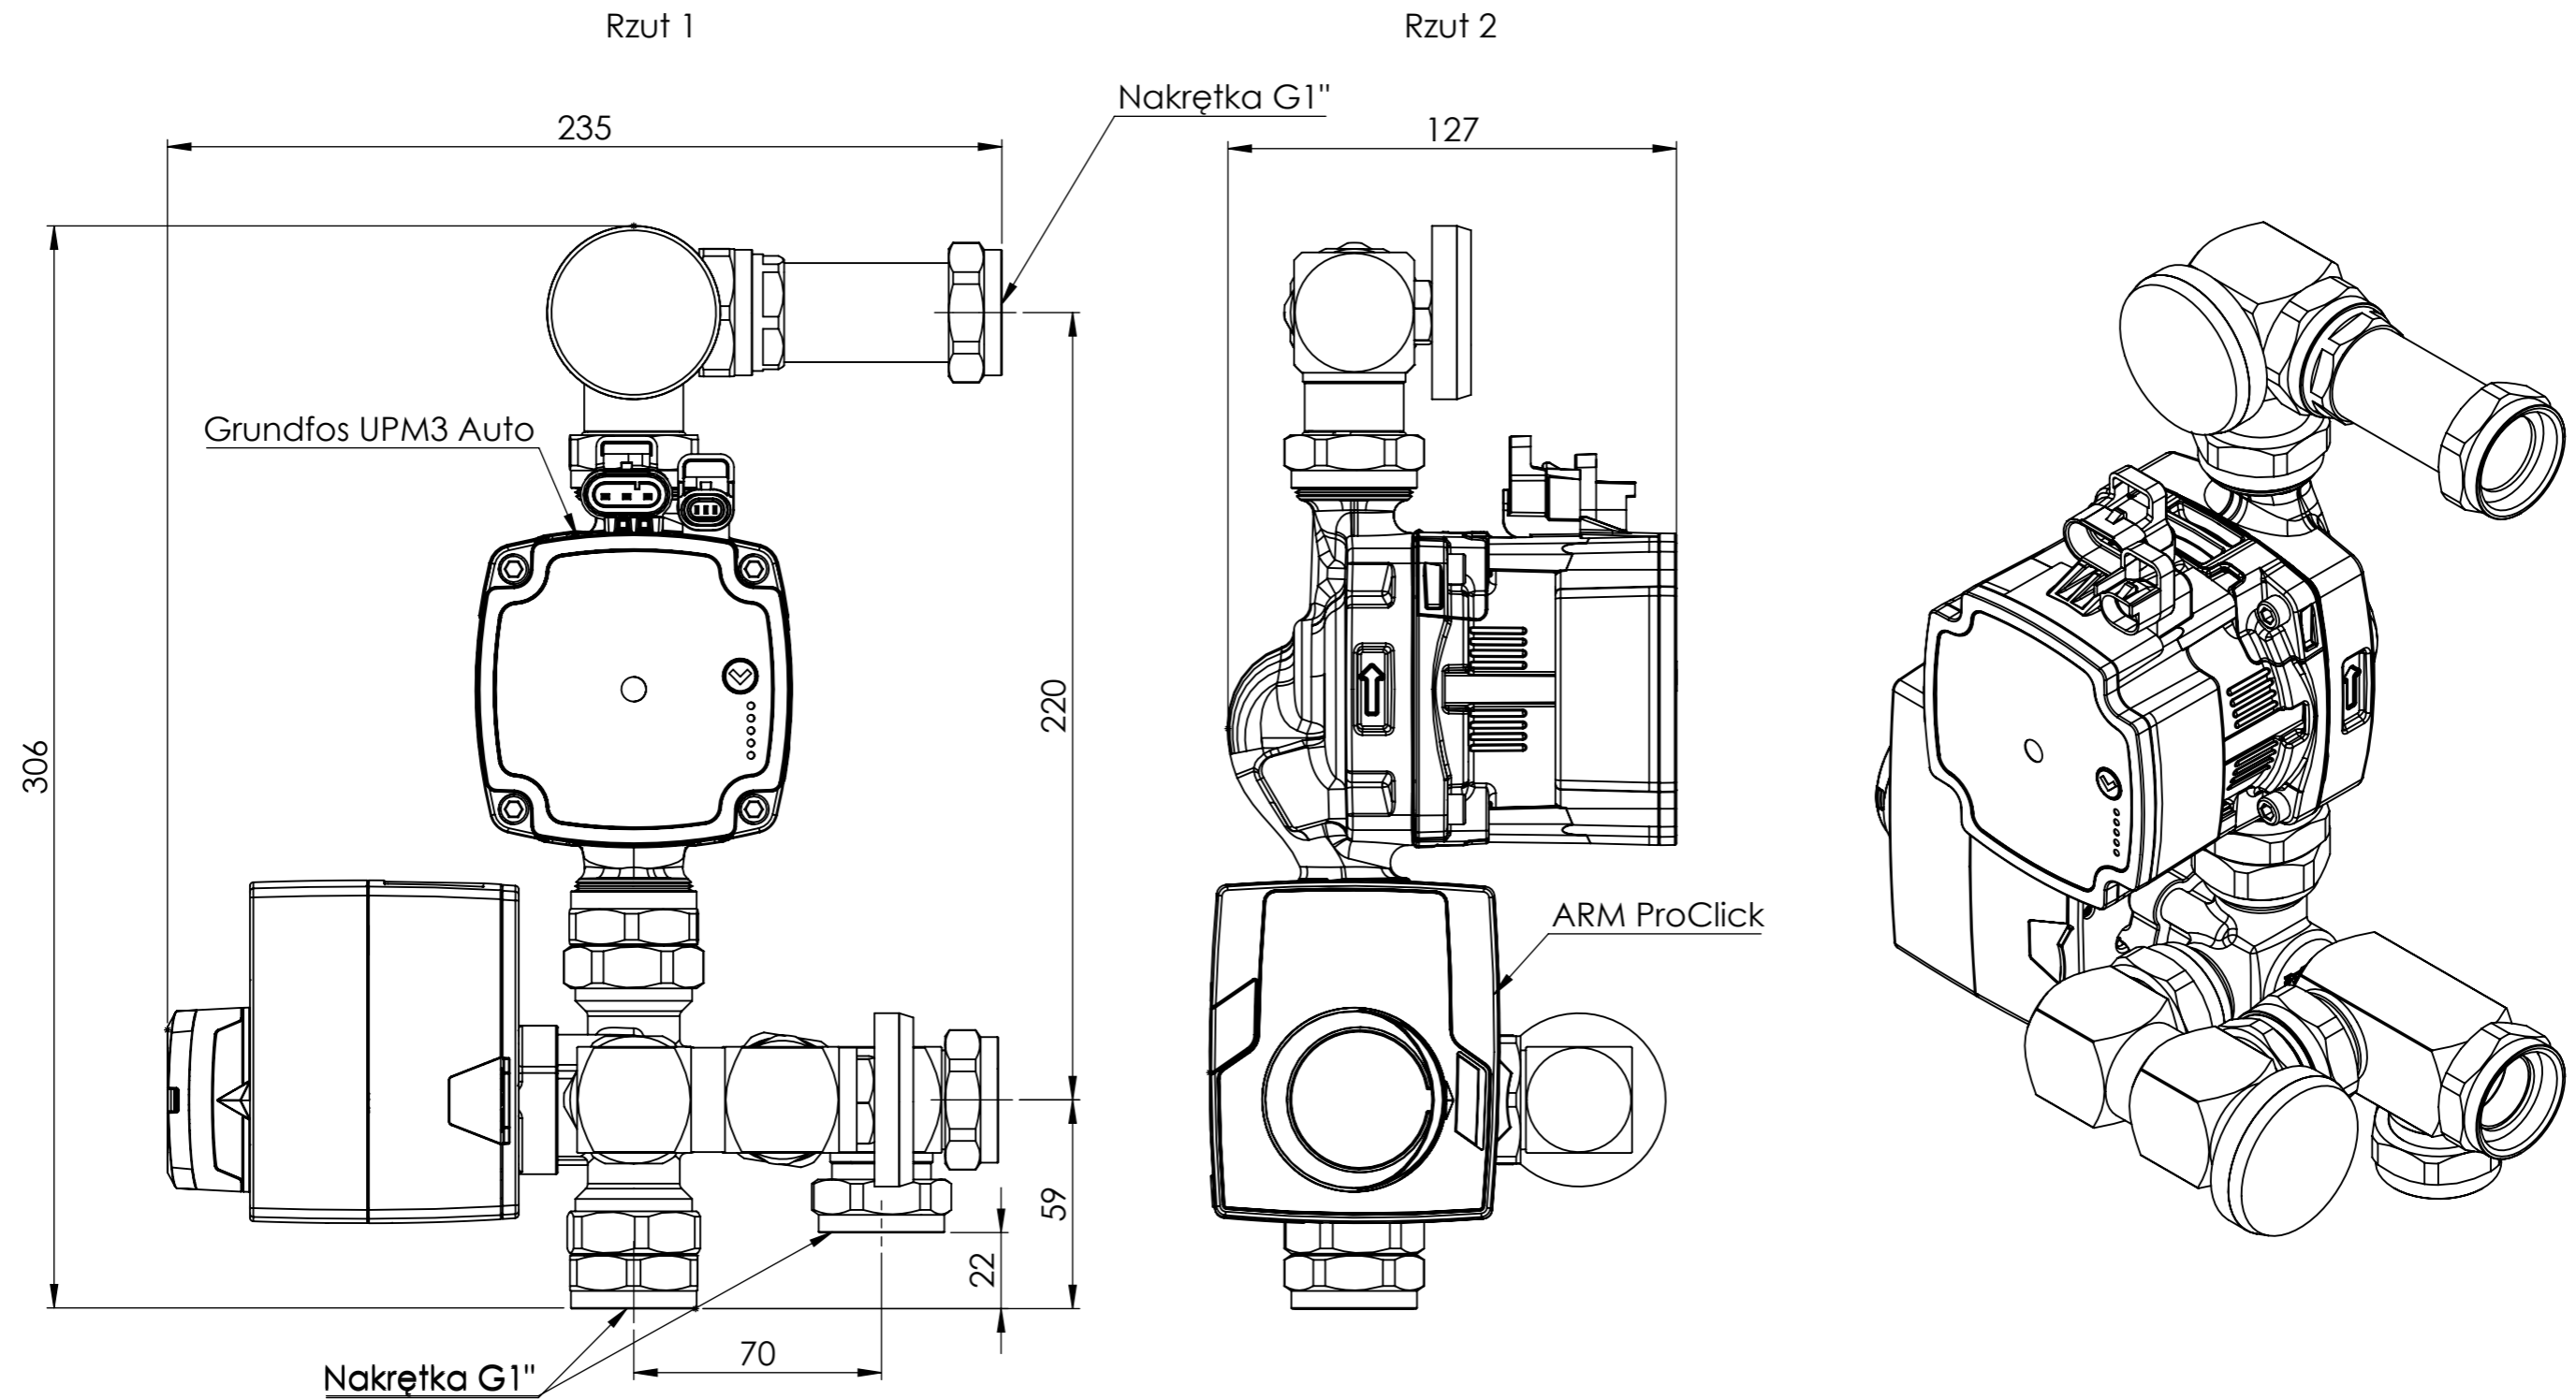

BRU

Szerokość modułu z pokrętkiem ARV 362 ProClick zamiast siłownika ARM ProClick (patrz rzut 1) - 165 mm
 Głębokość modułu z zamontowanym siłownikiem ARM ProClick w pozycji pionowej (patrz rzut 2) - 140 mm

Opis rysunku			
Moduł mieszający BRU 551 do ogrzewania podłogowego z siłownikiem ARM ProClick			
Skala	Data	Numer katalogowy	Rev.
1:2	20.05.2022	90 551 00	0
Jednostka [mm]	Data rewizji		
	20.05.2022		
 AFRISO Sp. z o. o. Szalsza, ul. Kościelna 7, 42-677 Czekanów tel. (32) 330-33-55 www.afriso.pl e-mail: zok@afriso.pl			