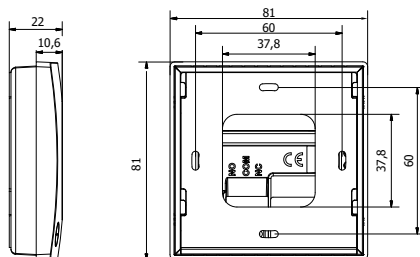

### Montaż na ścianie

Miejsce montażu termostatu musi zapewniać ochronę przed czynnikami atmosferycznymi. Termostat RT01 jest przeznaczony do montażu naściennego. Termostat przytwierdza się do ściany poprzez otwory montażowe (A) w tylnej części jej obudowy. Aby odłączyć tylną część obudowy od termostatu, należy je rozsunąć i uwolnić z zatrzasków.

### Wymiary

## Dane techniczne

Parametr / część	Wartość / opis
Ogólna specyfikacja	
Wymiary (szer. x wys. x gł.)	81 x 81 x 22 mm
Temperatura otoczenia	5÷50°C
Zakres nastawy temperatury	5÷35°C
Błąd pomiaru czujnika	+/- 0,5°C
Parametry elektryczne	
Zasilanie	baterie 2xAAA 1,5 V (LR03)
Obciążalność styku	1 A/250 V AC