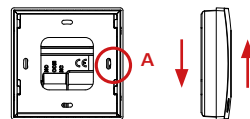

Montaż na ścianie

Miejsce montażu termostatu musi zapewniać ochronę przed czynnikami atmosferycznymi. Termostat RT01 jest przeznaczony do montażu naściennego. Termostat przytwierdza się do ściany poprzez otwory montażowe (A) w tylnej części jej obudowy. Aby odłączyć tylną część obudowy od termostatu, należy je rozsunąć i uwolnić z zatrzasków.