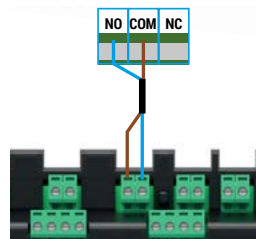

Połączenia elektryczne z listwą FloorControl WB01 D-8